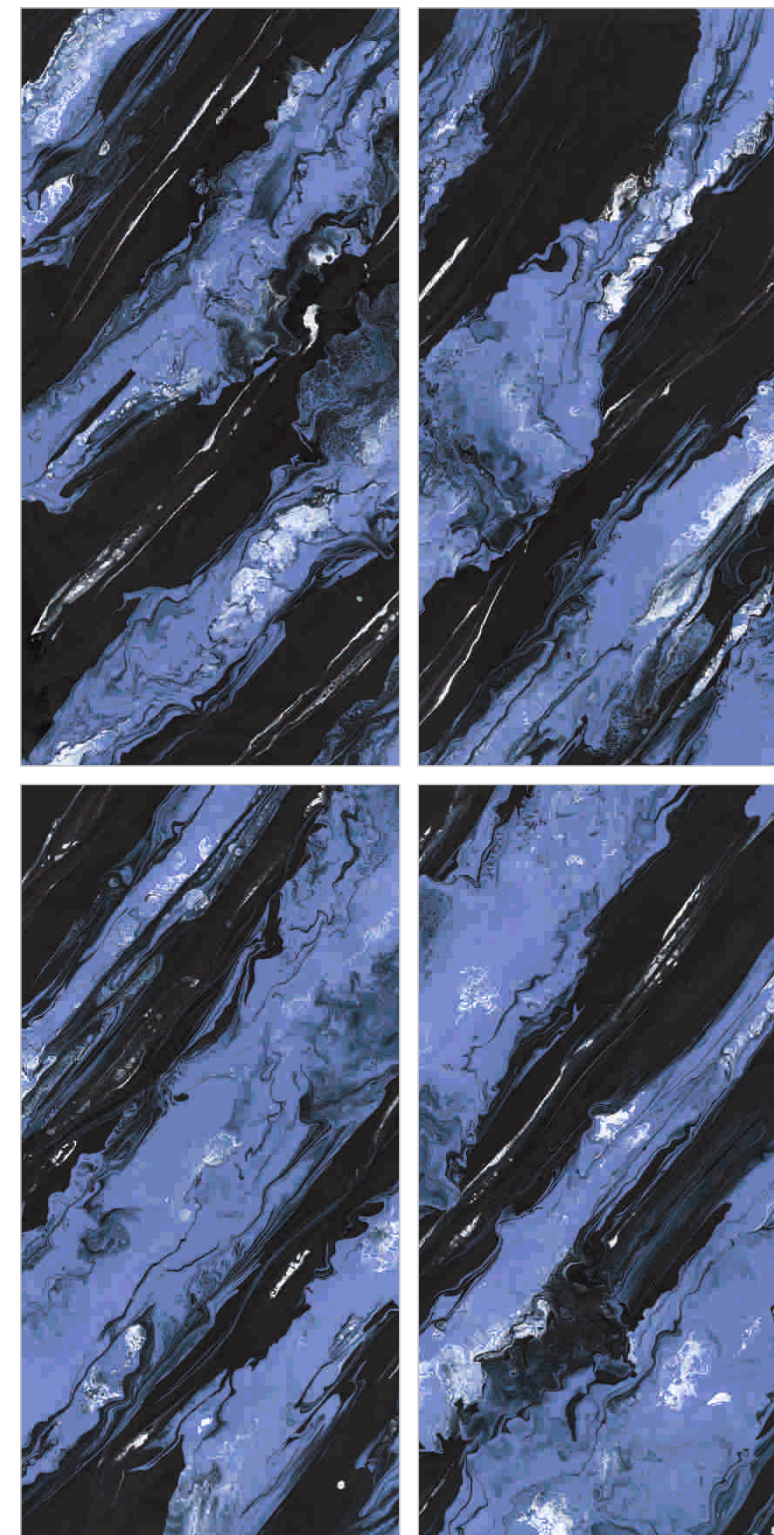

RANDOM 04

DÉCOR 014

Size
60x120cm

Finish
High Gloss

Thickness
8.8mm

TOUCH FOR

NEW
COLLECTION