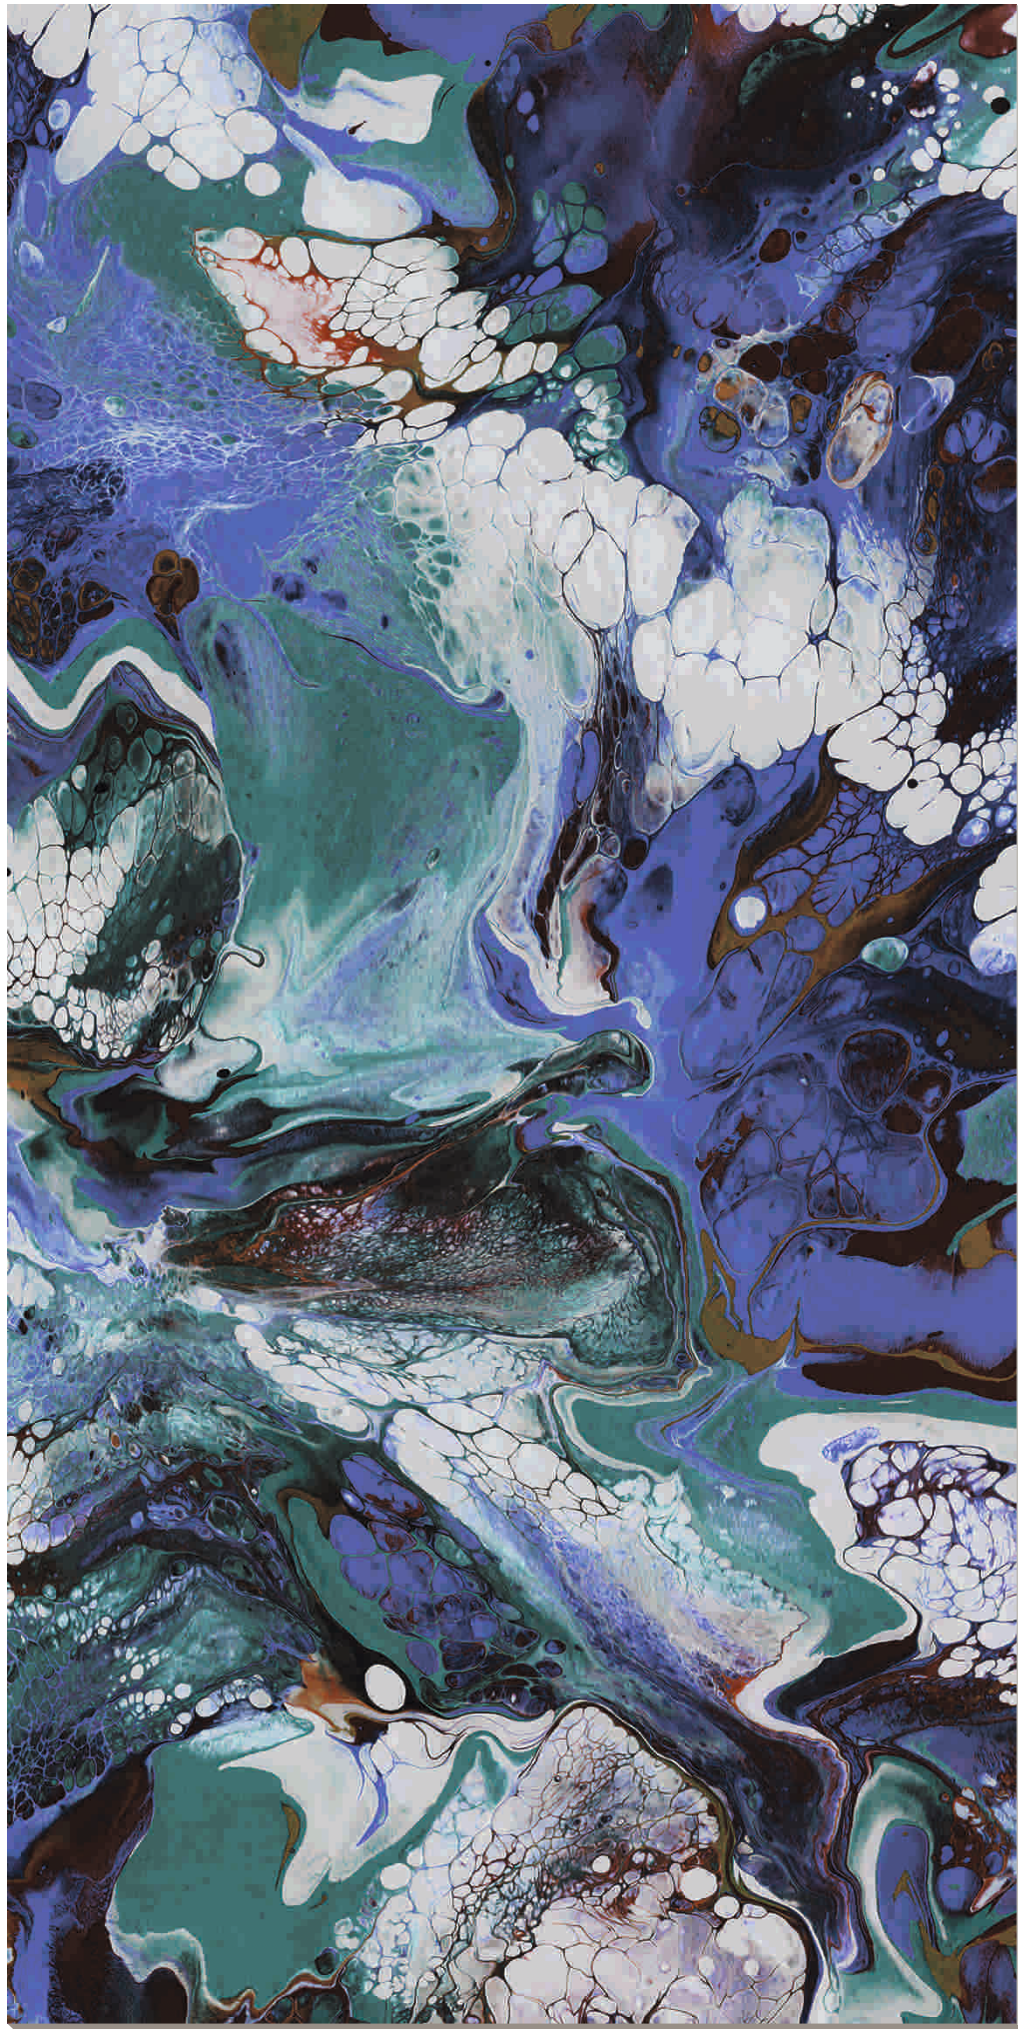

RANDOM 04

DÉCOR 014

Size
60x120cm

Finish
High Gloss

Thickness
8.8mm

TOUCH FOR

NEW
COLLECTION

Preview of
Décor 014