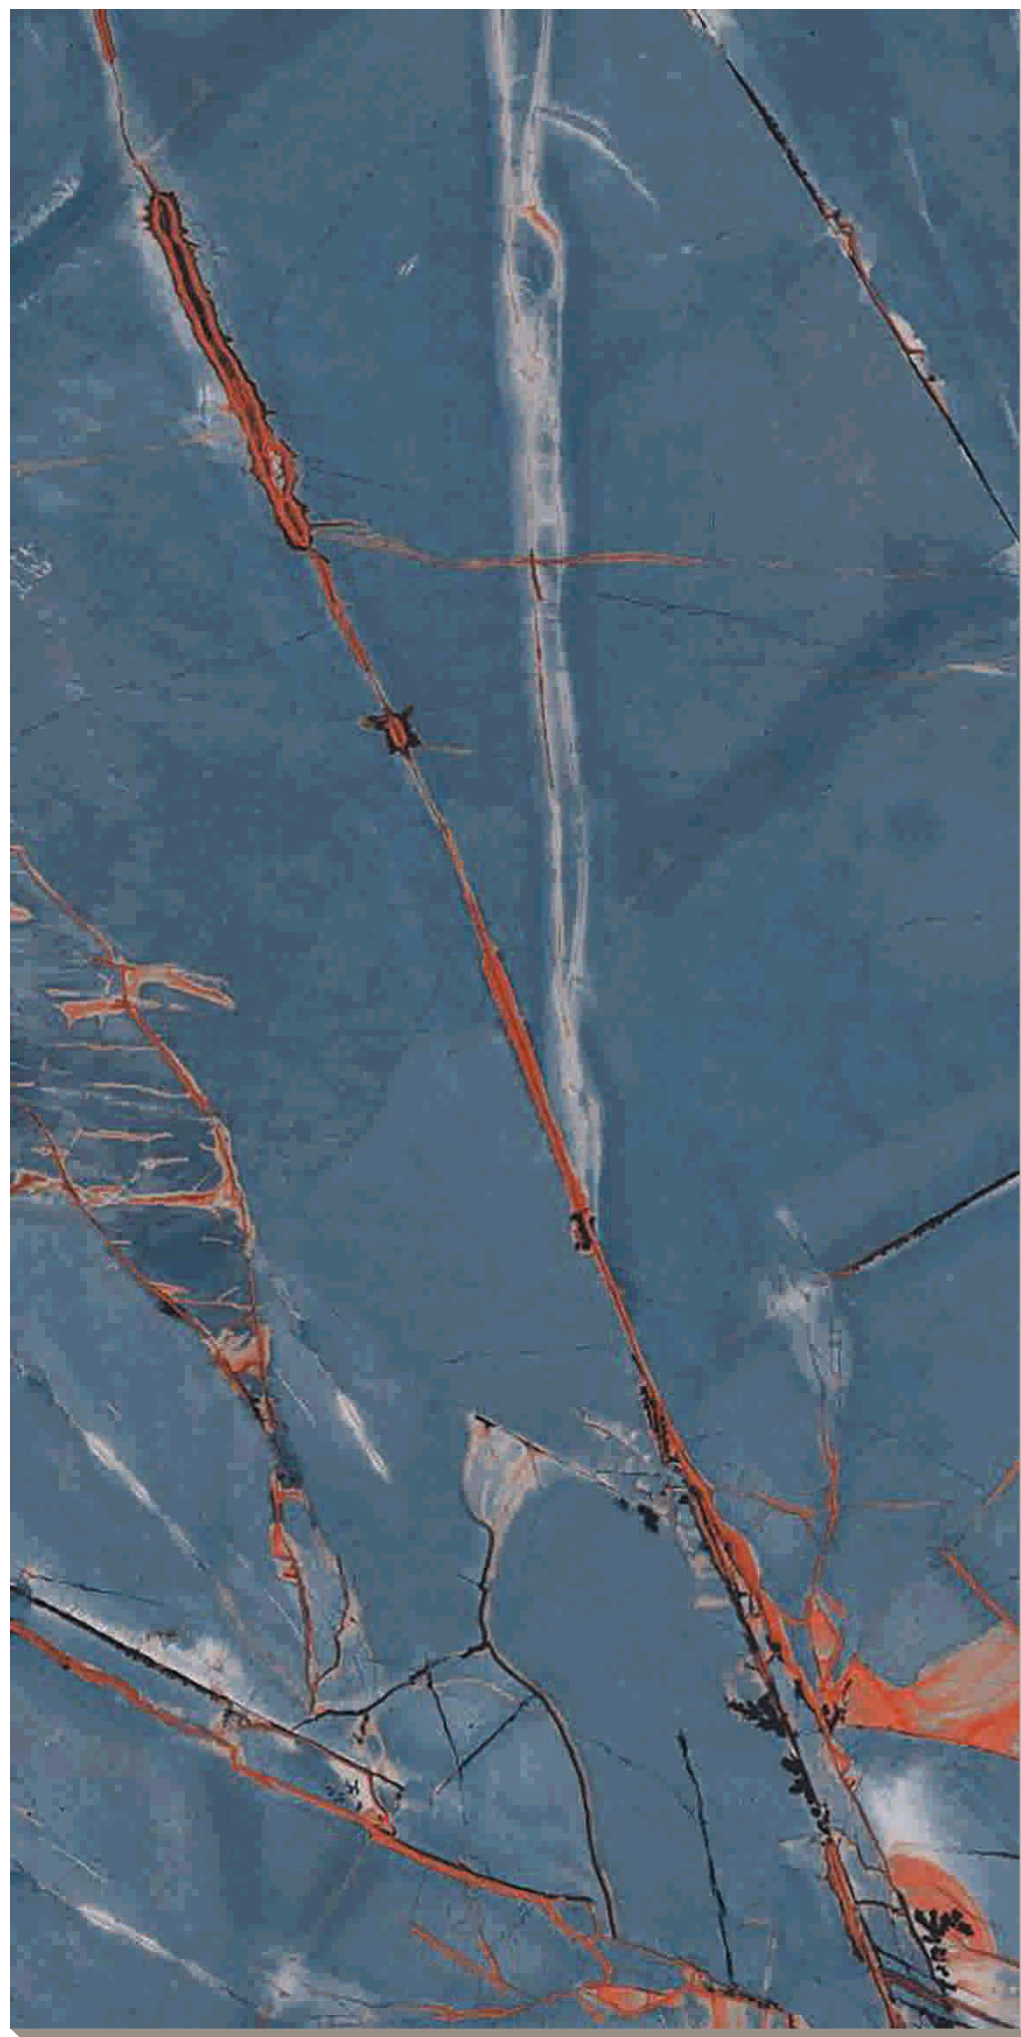

RANDOM 02

DÉCOR 018

Size
60x120cm

Finish
High Gloss

Thickness
8.8mm

TOUCH FOR
360°

NEW
COLLECTION

Preview of
Décor 018