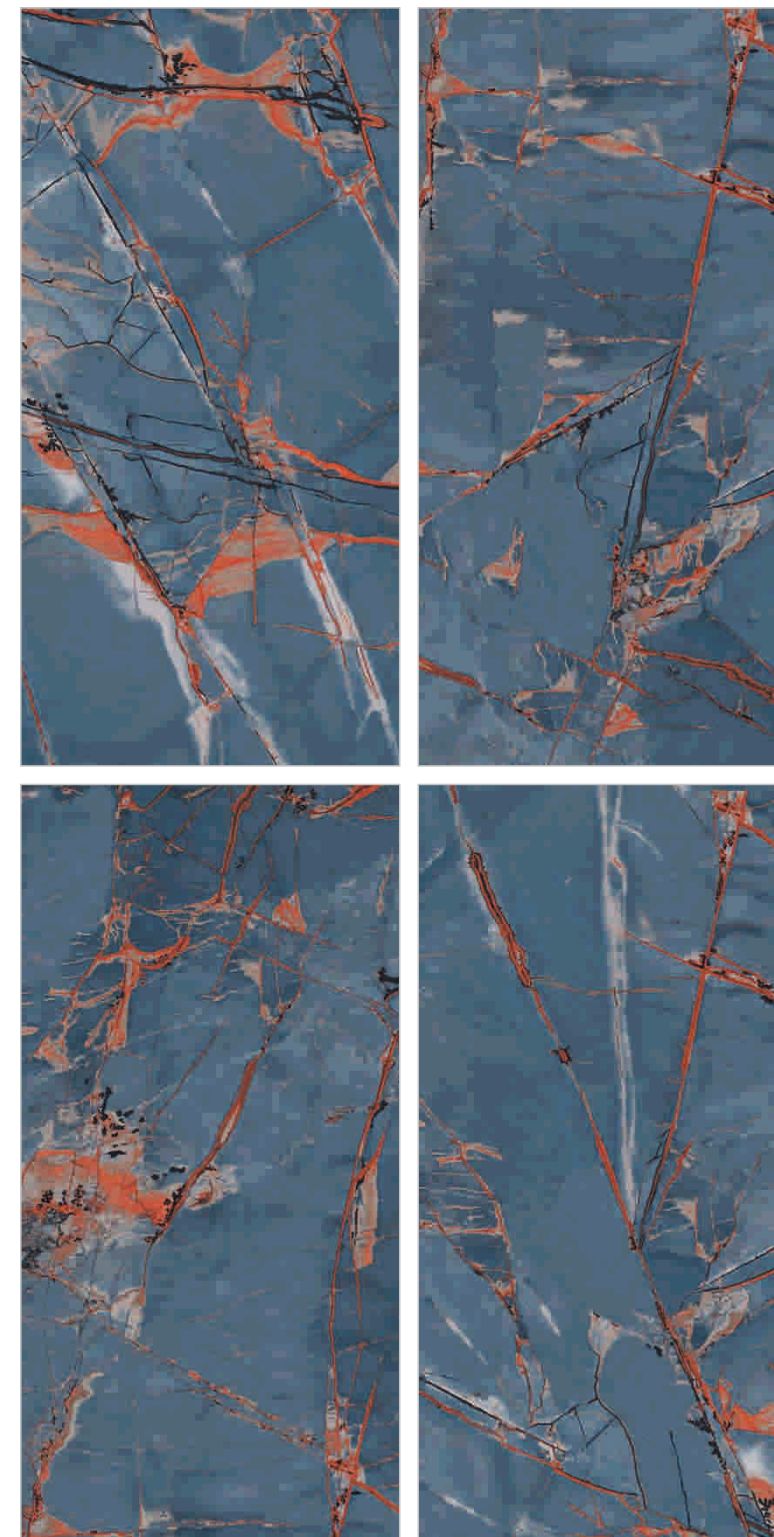

RANDOM 08

DÉCOR 022

Size
60x120cm

Finish
High Gloss

Thickness
8.8mm

TOUCH FOR
360°

NEW
COLLECTION