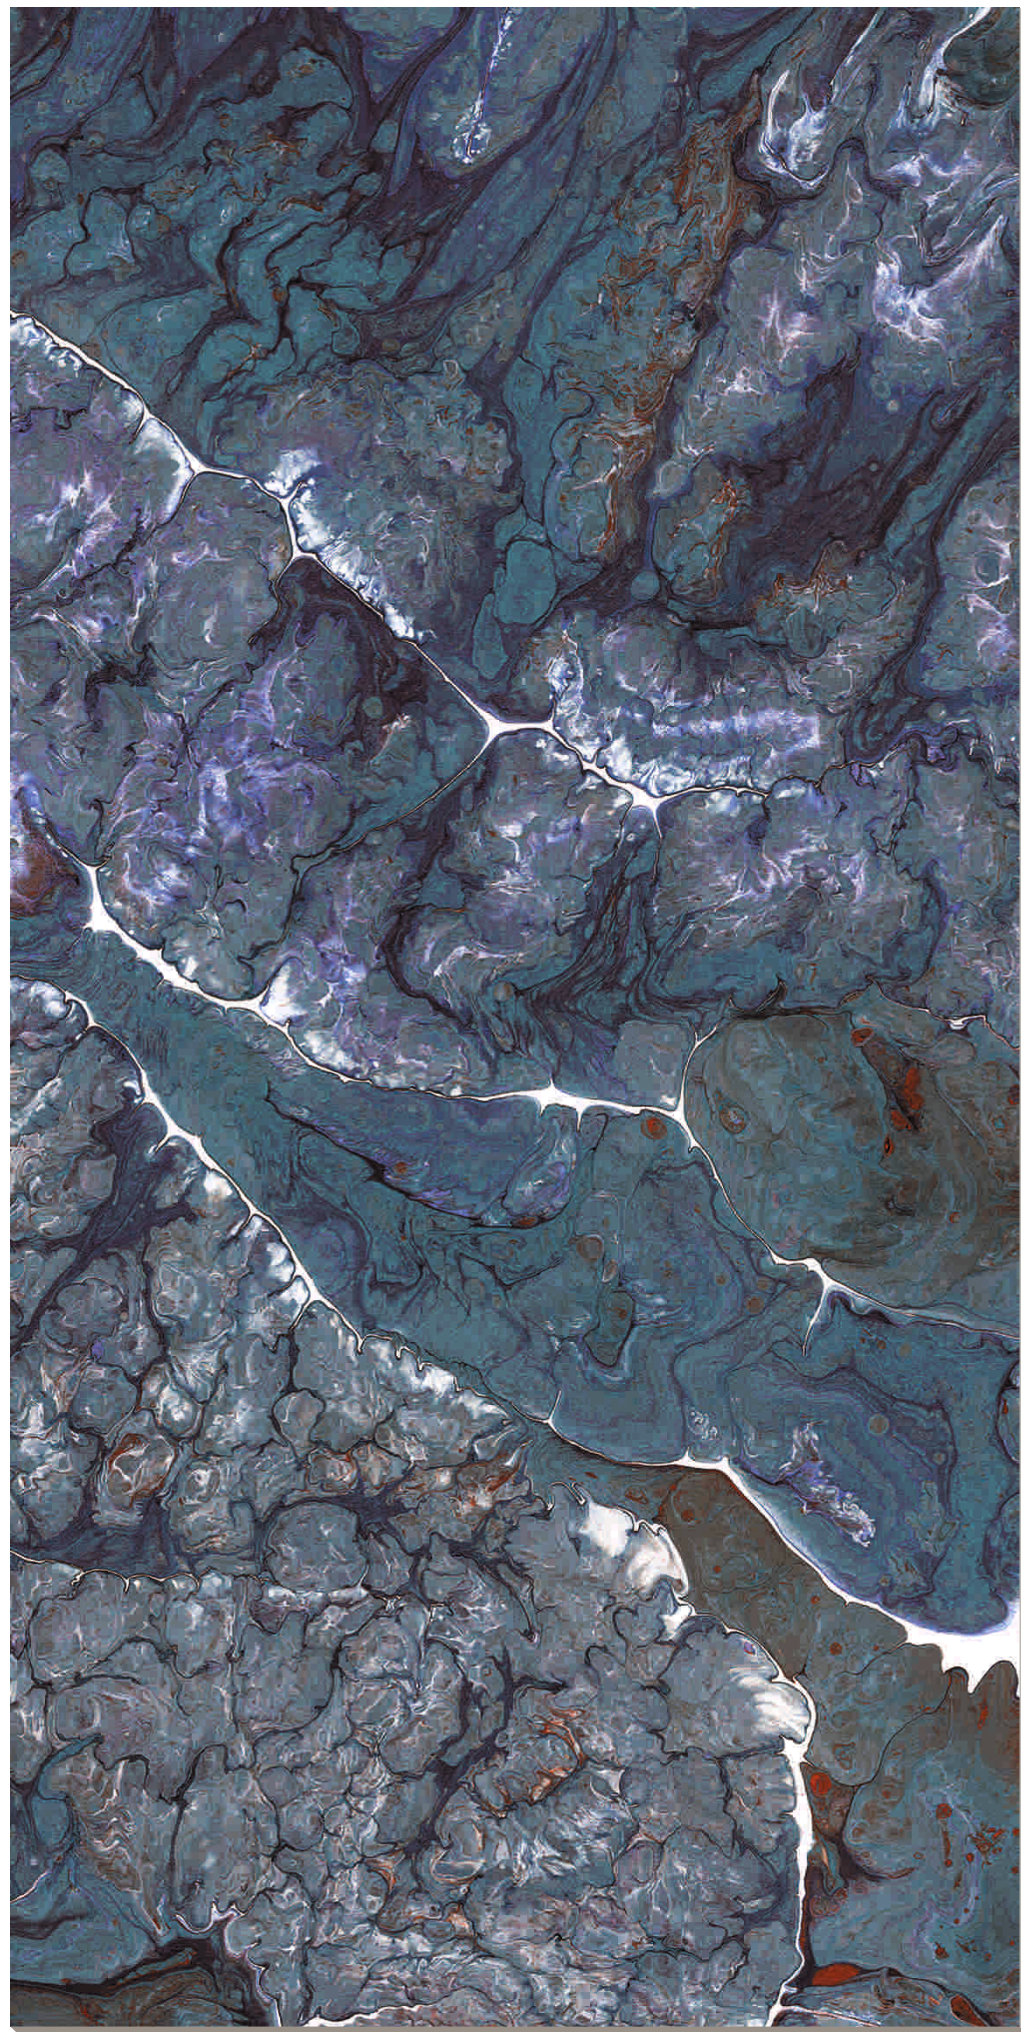

RANDOM 03

DÉCOR 003

Size
60x120cm

Finish
High Gloss

Thickness
8.8mm

TOUCH FOR
360°

NEW
COLLECTION

Preview of
Décor 003