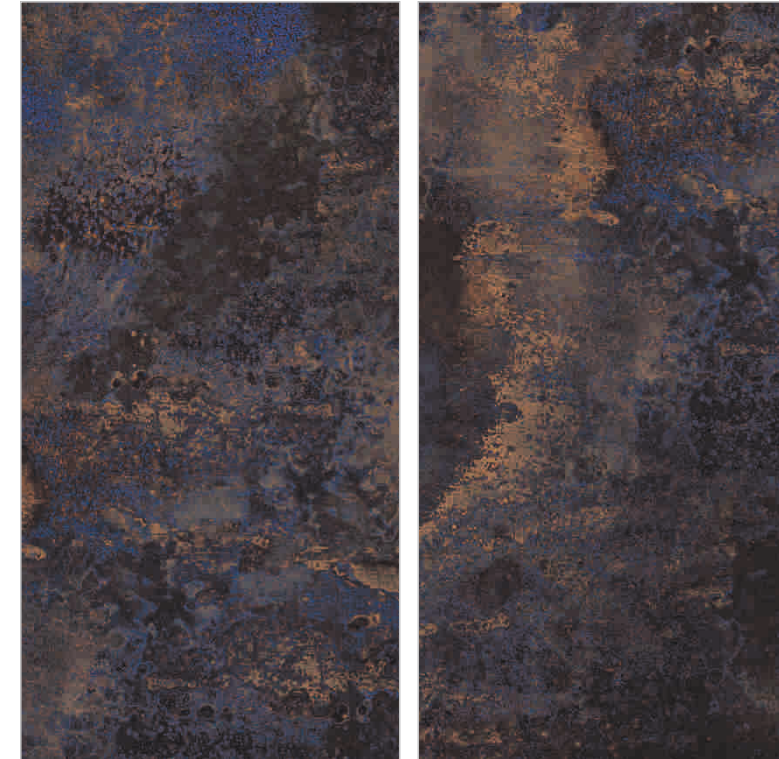

**TUNNEL
BLACK
DÉCOR**

Size
60x120cm

Finish
High Gloss

Thickness
8.8mm

TOUCH FOR
360°

NEW
COLLECTION

Preview of
Tunnel Black & Tunnel Black Décor

RANDOM 04