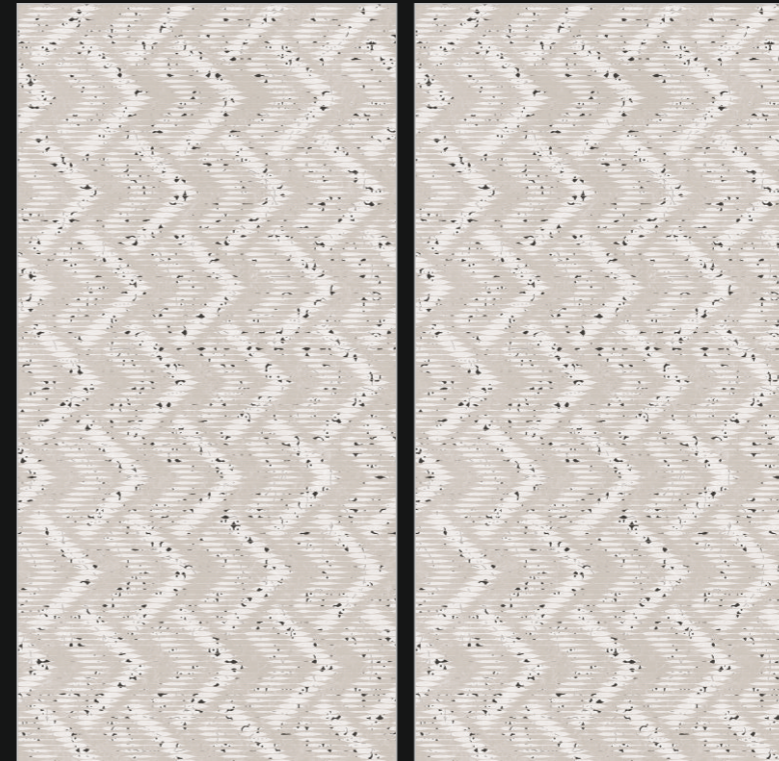

**DIXON  
LINAN  
DÉCOR 1**

Size  
**60x120cm**

Finish  
**Porsh + Carving**

Thickness  
**8.8mm**

TOUCH FOR  
**360°**

**NEW  
COLLECTION**

RANDOM 01

**DIXON  
LINAN  
DÉCOR 2**