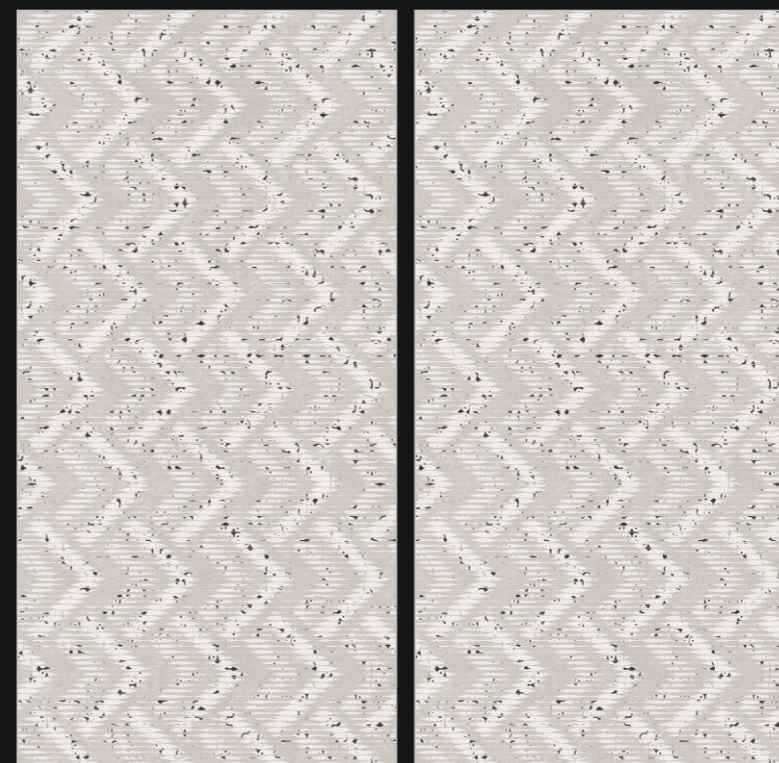

**DIXON  
LINAN  
DÉCOR 1**

Size  
**60x120cm**

Finish  
**Porsh + Carving**

Thickness  
**8.8mm**

TOUCH FOR  
**360°**

**NEW  
COLLECTION**

RANDOM 01

**DIXON  
LINAN  
DÉCOR 2**